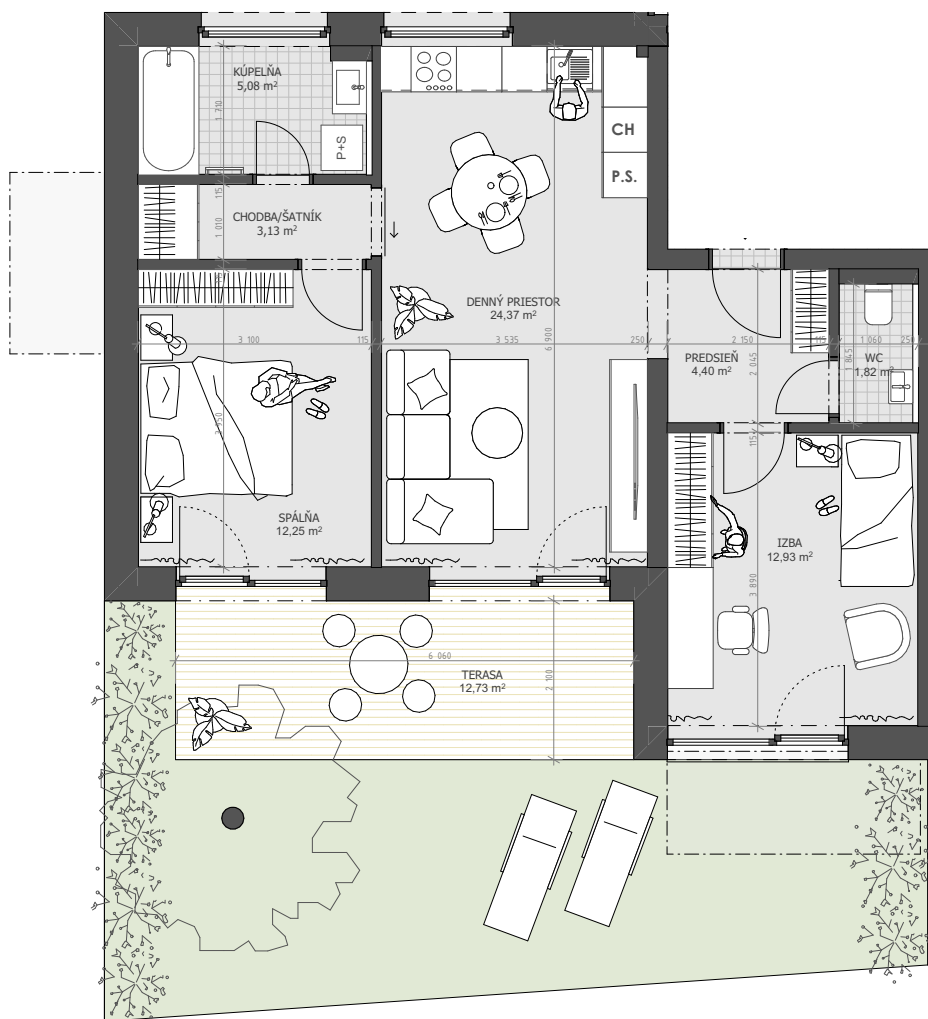

POSCHODIE
1.

IZBY
3.

INTERIÉR
64,34 m²

EXTERIÉR
48,33 m²

KOBKA
3,93 m²

BYT A
VILLADOM 1

M 1:100