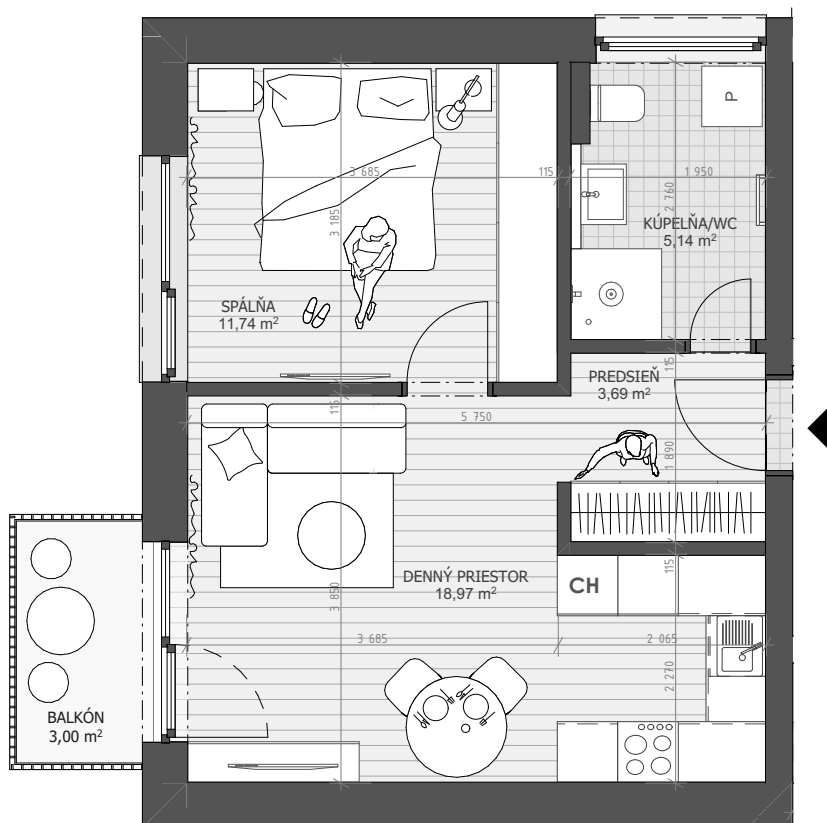

POSCHODIE
2.

IZBY
2.

INTERIÉR
39,54 m²

EXTERIÉR
3,0 m²

KOBKA
3,50 m²

BYT B
VILLADOM 2

M 1:75