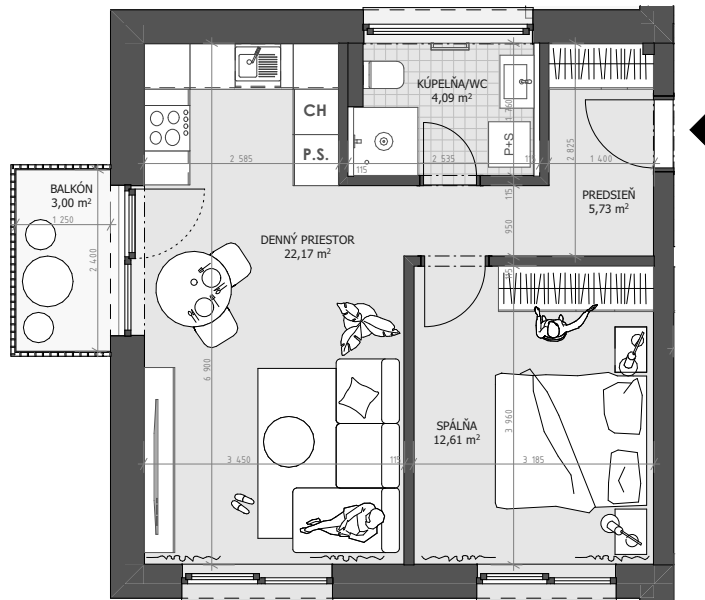

POSCHODIE
2.

IZBY
2.

INTERIÉR
44,61 m²

EXTERIÉR
3,00 m²

KOBKA
2,54m²

BYT C
VILLADOM 1

M 1:100