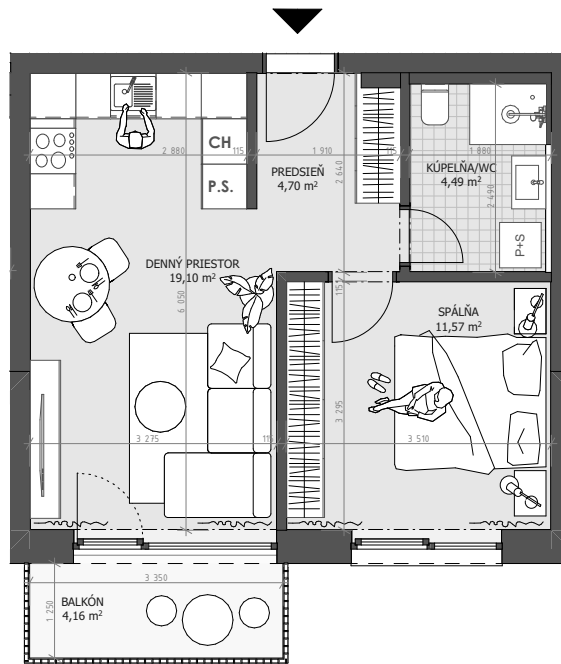

POSCHODIE
2.

IZBY
2.

INTERIÉR
39,86 m²

EXTERIÉR
4,16m²

KOBKA
2,54m²

BYT D
VILLADOM 1

M 1:100