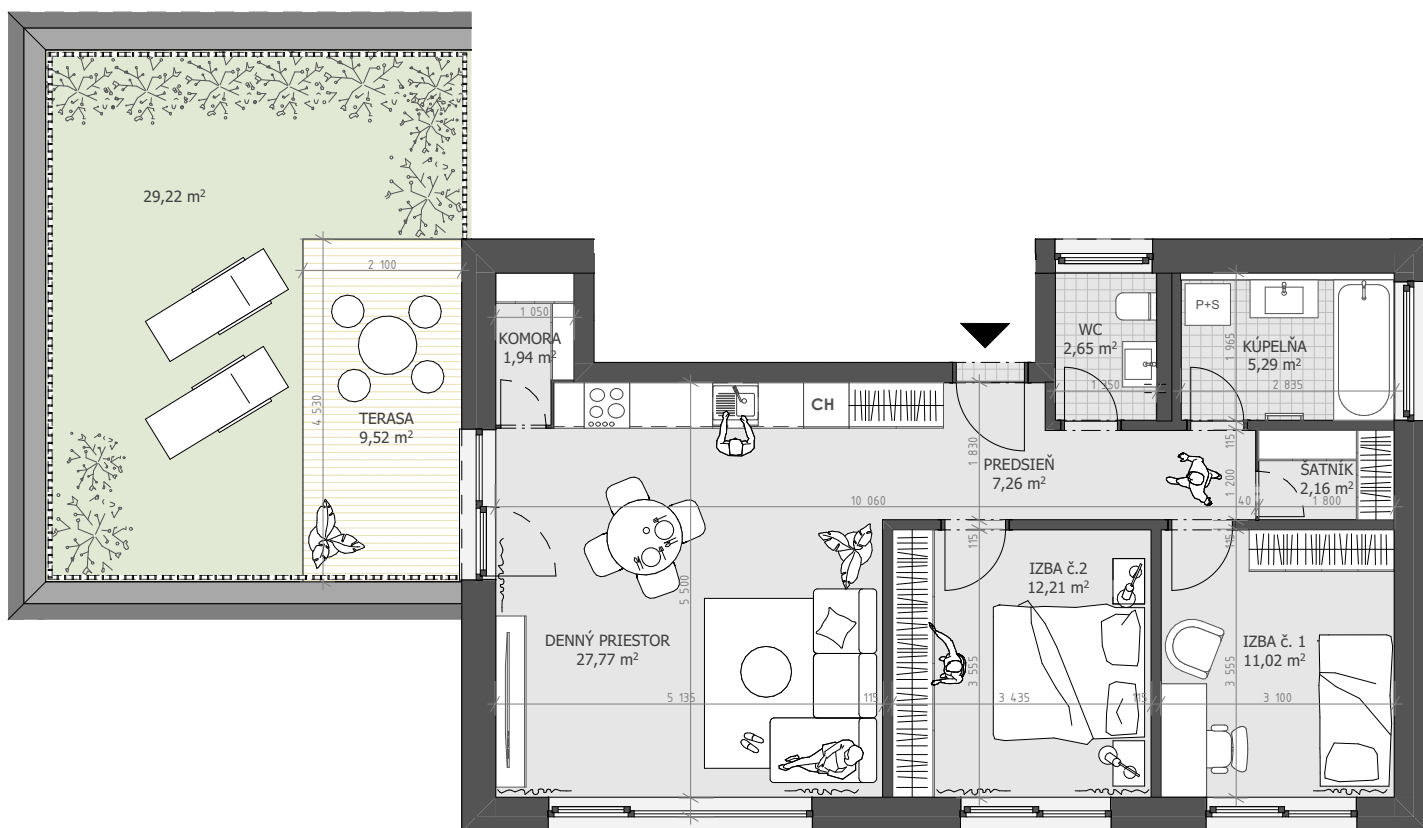

POSCHODIE
3.

IZBY
3.

INTERIÉR
70,30 m²

EXTERIÉR
38,74 m²

KOBKA
4,78 m²

BYT D
VILLADOM 2

M 1:100