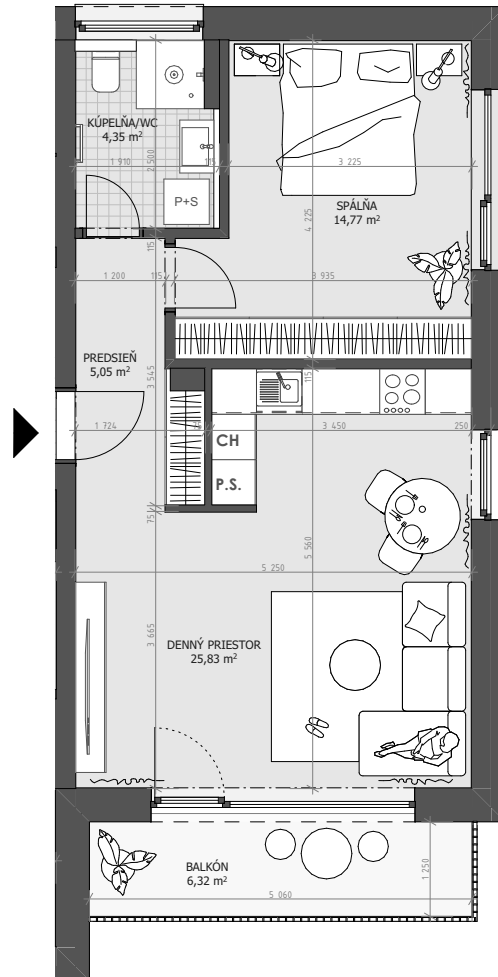

POSCHODIE  
2.

IZBY  
2.

INTERIÉR  
50,01 m<sup>2</sup>

EXTERIÉR  
6,32 m<sup>2</sup>

KOBKA  
3,32 m<sup>2</sup>

**BYT E**  
VILLADOM 1

**M 1:100**