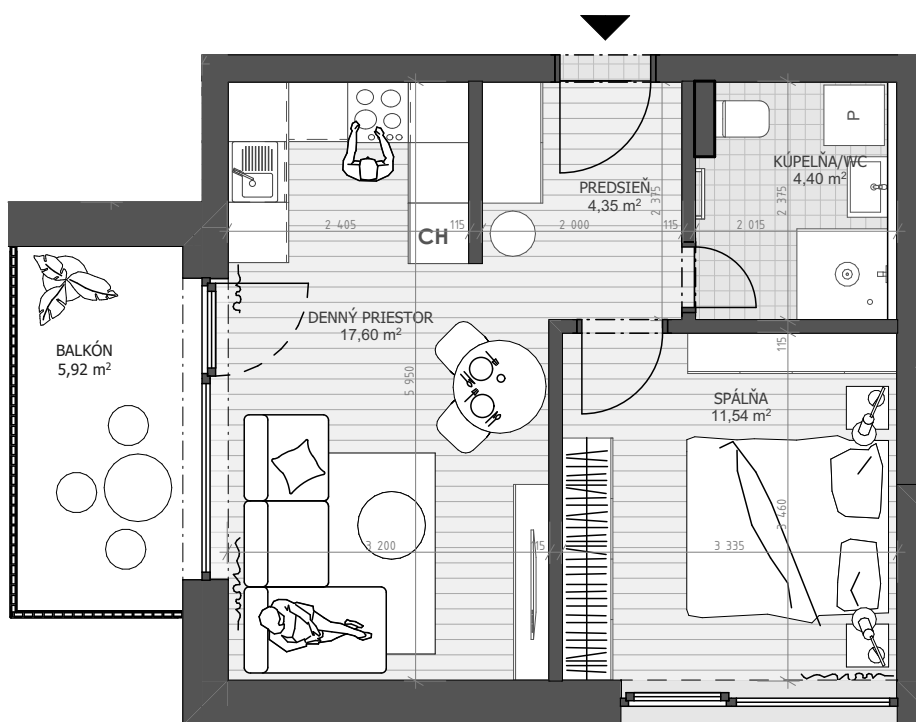

POSCHODIE
2.

IZBY
2.

INTERIÉR
37,89 m²

EXTERIÉR
5,92 m²

KOBKA
3,09 m²

BYT E
VILLADOM 2

M 1:75