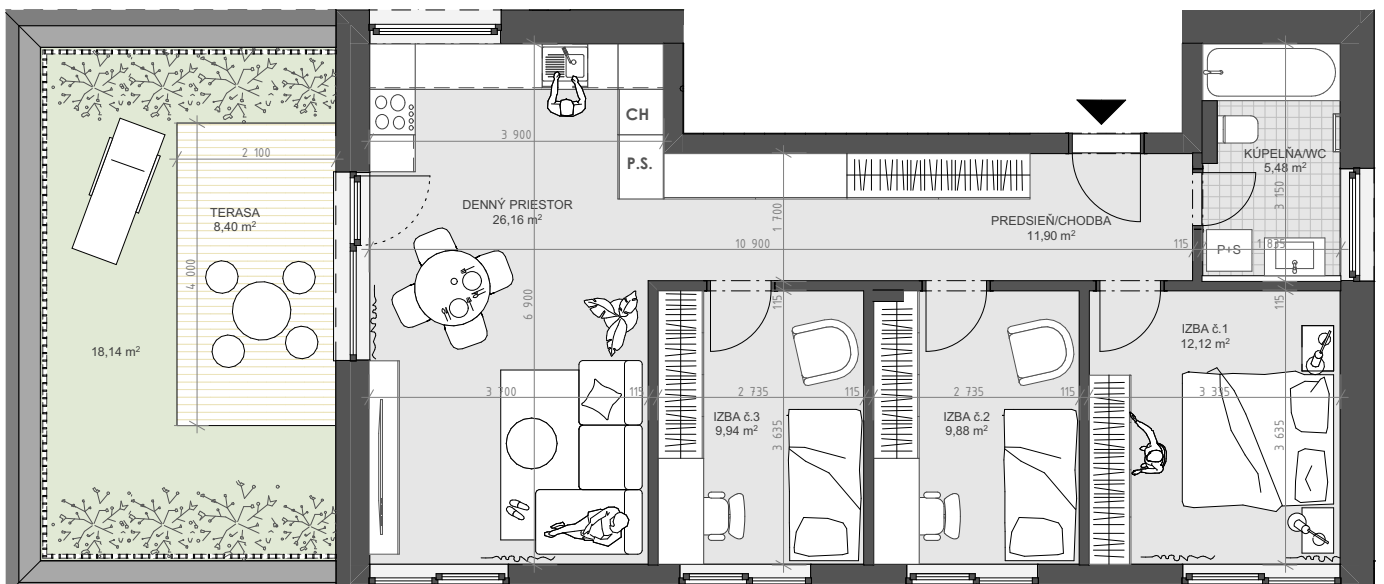

POSCHODIE
3.

IZBY
3.

INTERIÉR
75,49 m²

EXTERIÉR
26,51 m²

KOBKA
2,45 m²

BYT F
VILLADOM 1

M 1:100